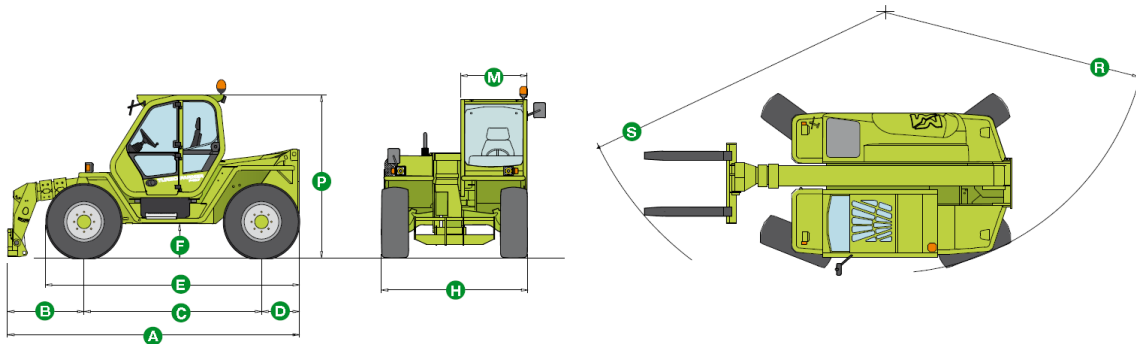

## Teleskopstapler – LTS 3810

- max. Tragkraft: 3800 kg
- max. Hubhöhe: 9,7 m
- max. Reichweite: 6,2 m
- Seitenverschub des Hubarmes
- hydraulischer Niveaueusgleich
- keine Abstützung notwendig
- kontinuierliche Standsicherheitskontrolle
- hydraulische Geräteverriegelung
- hohe Bodenfreiheit
- permanenter Allradantrieb
- Schwingungsdämpfung des Hubarmes
- Straßenzulassung
- Feinfühlinger hydrostatischer Antrieb
- 40 km/h; 140 PS
- 3 Lenkarten

# Teleskopstapler – LTS 3810

A (mm)	4405	H (mm)	2230
B (mm)	1010	M (mm)	995
C (mm)	2750	P (mm)	2475
D (mm)	645	R (mm)	4050
E (mm)	3915	S (mm)	4850
F (mm)	565		

**0664 / 515 86 58**

Einfach anrufen !