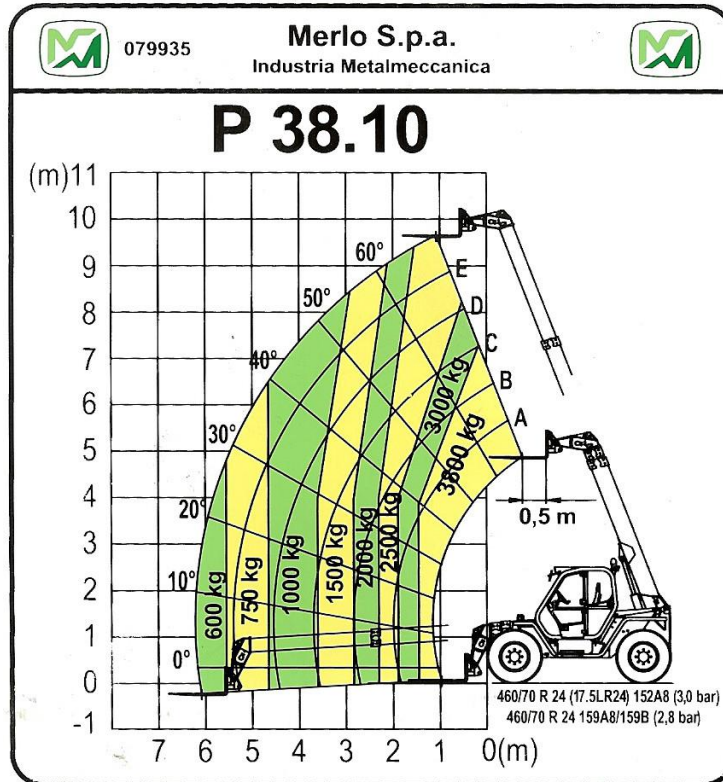

## Teleskopstapler – LTS 3810

- max. Tragkraft: 3800 kg
- max. Hubhöhe: 9,7 m
- max. Reichweite: 6,2 m
- Seitenverschub des Hubarmes
- hydraulischer Niveaueusgleich
- keine Abstützung notwendig
- kontinuierliche Standsicherheitskontrolle
- hydraulische Geräteverriegelung
- hohe Bodenfreiheit
- permanenter Allradantrieb
- Schwingungsdämpfung des Hubarmes
- Straßenzulassung
- Feinfühlinger hydrostatischer Antrieb
- 40 km/h; 140 PS
- 3 Lenkarten

# Teleskopstapler – LTS 3810

A (mm)	4405	H (mm)	2230
B (mm)	1010	M (mm)	995
C (mm)	2750	P (mm)	2475
D (mm)	645	R (mm)	4050
E (mm)	3915	S (mm)	4850
F (mm)	565		

**0664 / 515 86 58**

Einfach anrufen !