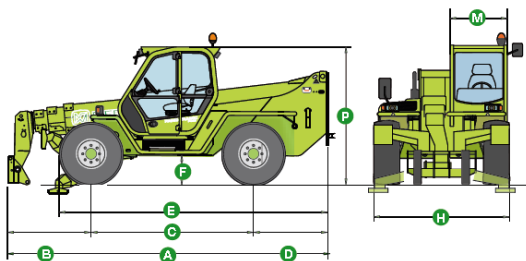

Teleskopstapler – LTS 4017

- max. Tragkraft: 4000 kg
- max. Hubhöhe: 16,7 m
- max. Reichweite: 12,5 m
- Seitenverschub des Hubarmes
- hydraulischer Niveuausgleich von bis zu 24%!
- Abstützungen mit zusätzlichem Niveuausgleich
- kontinuierliche Standsicherheitskontrolle
- hydraulische Geräteverriegelung
- hohe Bodenfreiheit
- permanenter Allradantrieb
- Straßenzulassung
- feinfühligster hydrostatischer Antrieb
- 40 km/h; 102 PS
- 3 Lenkarten

0664 / 515 86 58

Einfach anrufen !

Teleskopstapler – LTS 4017

ABMESSUNGEN (mm)	A	B	C	D	E	F	H	M	P	R	S
P 40.17	5795	1505	2875	1315	4790	480	2400	995	2510	4050	5110

0664 / 515 86 58

Einfach anrufen !