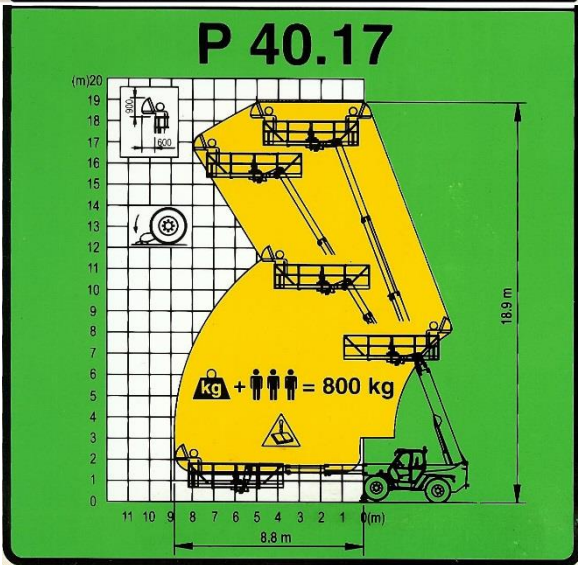

Teleskopstapler – LTS 4017

- max. Tragkraft: 4000 kg
- max. Hubhöhe: 16,7 m
- max. Reichweite: 12,5 m
- Seitenverschub des Hubarmes
- hydraulischer Niveuausgleich von bis zu 24%!
- Abstützungen mit zusätzlichem Niveuausgleich
- kontinuierliche Standsicherheitskontrolle
- hydraulische Geräteverriegelung
- hohe Bodenfreiheit
- permanenter Allradantrieb
- Straßenzulassung
- feinfühligster hydrostatischer Antrieb
- 40 km/h; 102 PS
- 3 Lenkarten

0664 / 515 86 58

Einfach anrufen !

Teleskopstapler – LTS 4017

ABMESSUNGEN (mm)	A	B	C	D	E	F	H	M	P	R	S
P 40.17	5795	1505	2875	1315	4790	480	2400	995	2510	4050	5110

0664 / 515 86 58

Einfach anrufen !