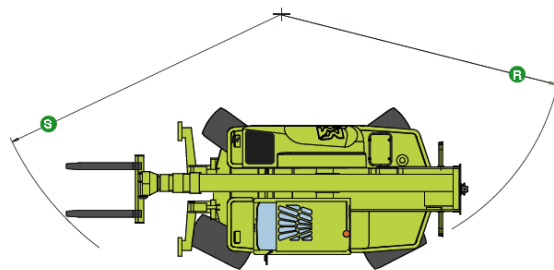

Teleskopstapler – LTS 4017

- max. Tragkraft: 4000 kg
- max. Hubhöhe: 16,7 m
- max. Reichweite: 12,5 m
- Seitenverschub des Hubarmes
- hydraulischer Niveuausgleich von bis zu 24%!
- Abstützungen mit zusätzlichem Niveuausgleich
- kontinuierliche Standsicherheitskontrolle
- hydraulische Geräteverriegelung
- hohe Bodenfreiheit
- permanenter Allradantrieb
- Straßenzulassung
- feinfühligster hydrostatischer Antrieb
- 40 km/h; 102 PS
- 3 Lenkarten

0664 / 515 86 58

Einfach anrufen !

Teleskopstapler – LTS 4017

ABMESSUNGEN (mm)	A	B	C	D	E	F	H	M	P	R	S
P 40.17	5795	1505	2875	1315	4790	480	2400	995	2510	4050	5110

0664 / 515 86 58

Einfach anrufen !