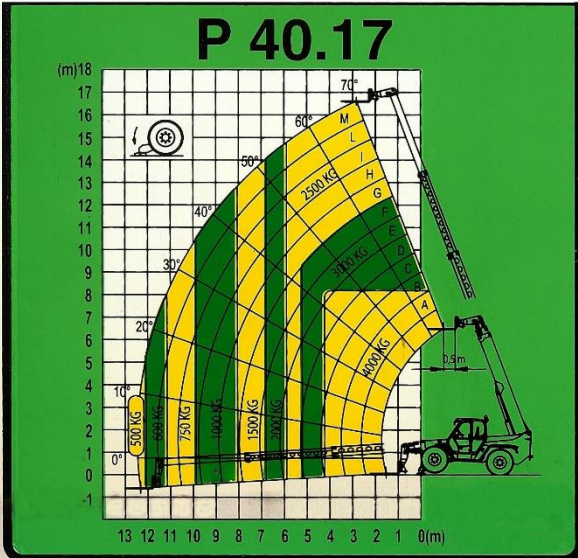

Teleskopstapler – LTS 4017

- max. Tragkraft: 4000 kg
- max. Hubhöhe: 16,7 m
- max. Reichweite: 12,5 m
- Seitenverschub des Hubarmes
- hydraulischer Niveuausgleich von bis zu 24%!
- Abstützungen mit zusätzlichem Niveuausgleich
- kontinuierliche Standsicherheitskontrolle
- hydraulische Geräteverriegelung
- hohe Bodenfreiheit
- permanenter Allradantrieb
- Straßenzulassung
- feinfühligster hydrostatischer Antrieb
- 40 km/h; 102 PS
- 3 Lenkarten

0664 / 515 86 58

Einfach anrufen !

Teleskopstapler – LTS 4017

ABMESSUNGEN (mm)	A	B	C	D	E	F	H	M	P	R	S
P 40.17	5795	1505	2875	1315	4790	480	2400	995	2510	4050	5110

0664 / 515 86 58

Einfach anrufen !