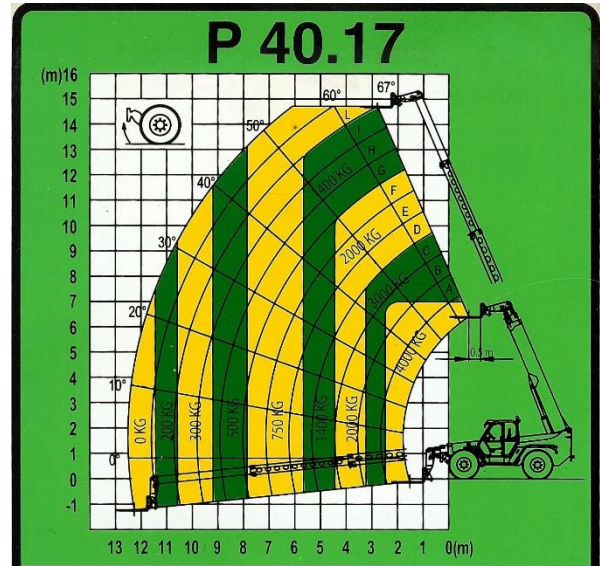

Teleskopstapler – LTS 4017

- max. Tragkraft: 4000 kg
- max. Hubhöhe: 16,7 m
- max. Reichweite: 12,5 m
- Seitenverschub des Hubarmes
- hydraulischer Niveuausgleich von bis zu 24%!
- Abstützungen mit zusätzlichem Niveuausgleich
- kontinuierliche Standsicherheitskontrolle
- hydraulische Geräteverriegelung
- hohe Bodenfreiheit
- permanenter Allradantrieb
- Straßenzulassung
- feinfühligster hydrostatischer Antrieb
- 40 km/h; 102 PS
- 3 Lenkarten

0664 / 515 86 58

Einfach anrufen !

Teleskopstapler – LTS 4017

ABMESSUNGEN (mm)	A	B	C	D	E	F	H	M	P	R	S
P 40.17	5795	1505	2875	1315	4790	480	2400	995	2510	4050	5110

0664 / 515 86 58

Einfach anrufen !